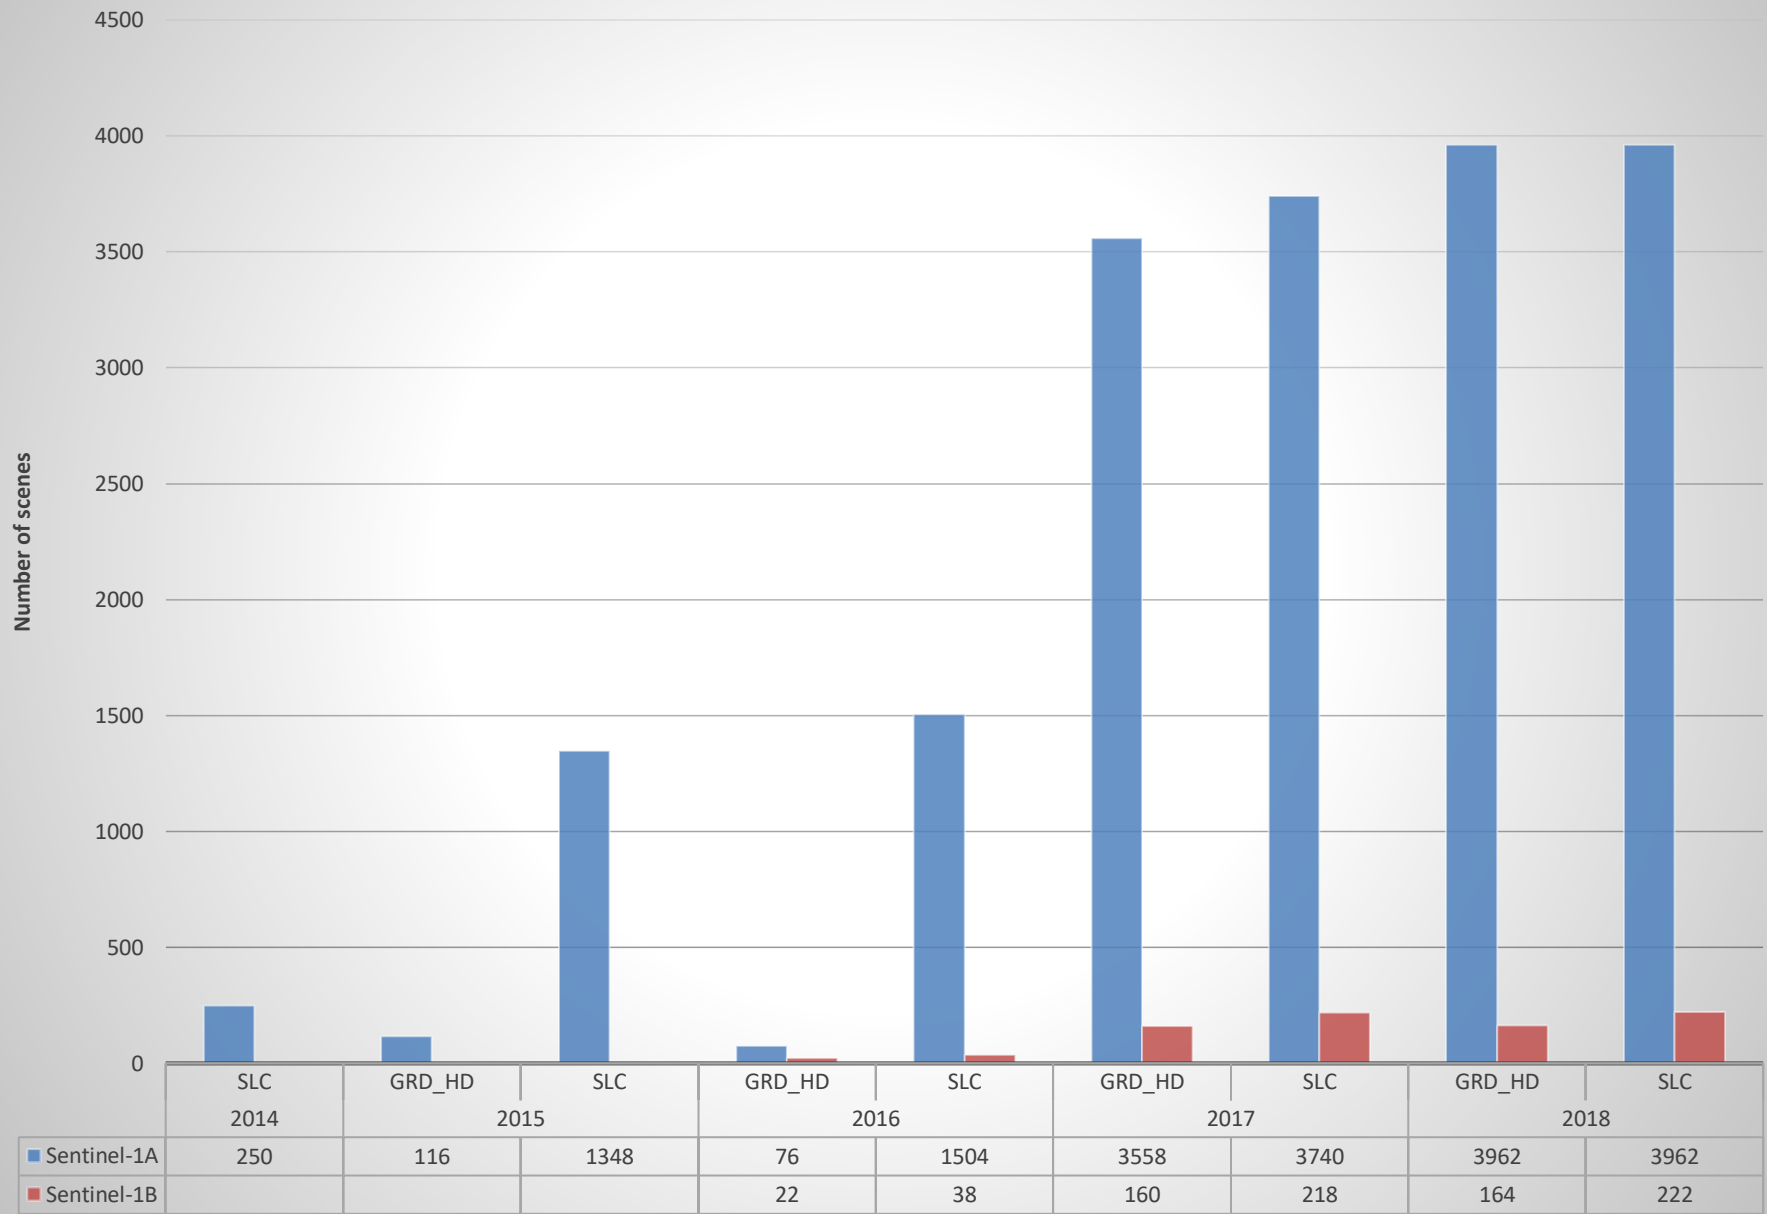

Sentinel-1 Coverage of Papua New Guinea

Count of Year		Mission		
Year	Processing Level	Sentinel-1A	Sentinel-1B	Grand Total
2014		250		250
	SLC	250		250
2015		1464		1464
	GRD_HD	116		116
	SLC	1348		1348
2016		1580	60	1640
	GRD_HD	76	22	98
	SLC	1504	38	1542
2017		7298	378	7676
	GRD_HD	3558	160	3718
	SLC	3740	218	3958
2018		7924	386	8310
	GRD_HD	3962	164	4126
	SLC	3962	222	4184
Grand Total		18516	824	19340